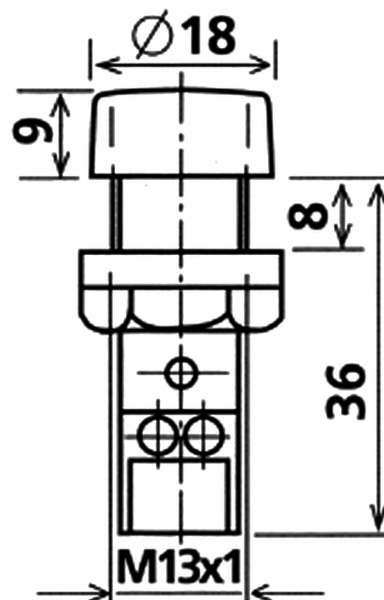

COMPACTE SIGNALISATIE

07-3130-L1-028Z

LED-signaallamp | 28-50V DC | zonder ring |
Ø13mm | rood

EAN: 10000000000132

Specificaties

Aansluiting	Aanraakveilig	Kleur LEDs	Rood
Aantal LEDs	1	Kleur lens	Rood
Afmetingen	Ø18mm x 45mm	Lichtbron	LED
Bedrijfsspanning	28-50V AC/DC	Lichteffecten	Continu branden
Gewicht	8g	Materiaal	Behuizing: PA6.6 lens: PC
IP-aanduiding	IP44	Nominale stroom	28V AC/DC
Inbouwmaat	13mm	Spanningstype	DC
Kleur	Rood	Type	Signaallampen