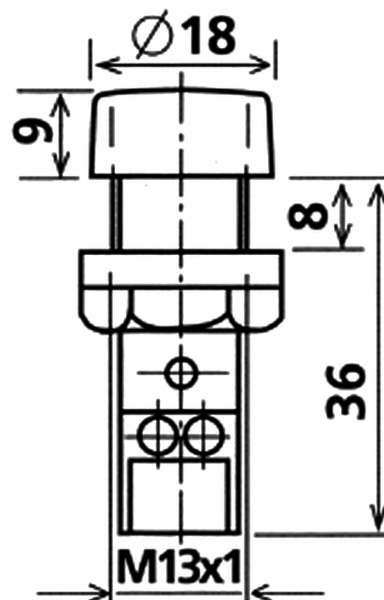

## COMPACTE SIGNALISATIE

07-3130-L4-028Z

LED-signaallamp | 28-50V DC | zonder ring |  
Ø13mm | oranje

EAN: 1000000000122

### Specificaties

Aansluiting	Aanraakveilig	Kleur LEDs	Oranje
Aantal LEDs	1	Kleur lens	Oranje
Afmetingen	Ø18mm x 45mm	Lichtbron	LED
Bedrijfsspanning	28-50V AC/DC	Lichteffecten	Continu branden
Gewicht	8g	Materiaal	Behuizing: PA6.6   lens: PC
IP-aanduiding	IP44	Nominale stroom	28V AC/DC
Inbouwmaat	13mm	Spanningstype	AC
Kleur	Oranje	Type	Signaallampen