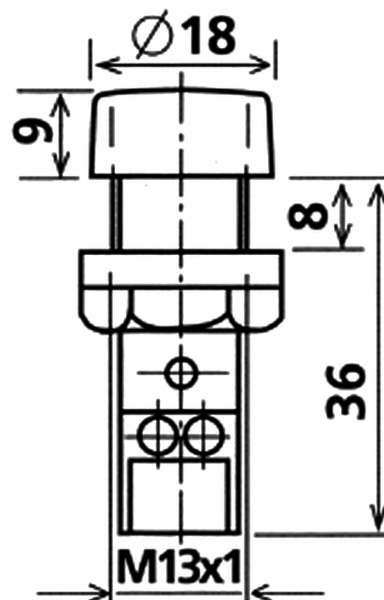

COMPACTE SIGNALISATIE

07-3130-L6-028Z

LED-signaallamp | 28-50V DC | zonder ring |
Ø13mm | transparant

EAN: 1000000000146

Specificaties

Aansluiting	Aanraakveilig	Kleur LEDs	Wit
Aantal LEDs	1	Kleur lens	Wit
Afmetingen	Ø18mm x 45mm	Lichtbron	LED
Bedrijfsspanning	28-50V AC/DC	Lichteffecten	Continu branden
Gewicht	8g	Materiaal	Behuizing: PA6.6 lens: PC
IP-aanduiding	IP44	Nominale stroom	28V AC/DC
Inbouwmaat	13mm	Spanningstype	AC
Kleur	Wit	Type	Signaallampen