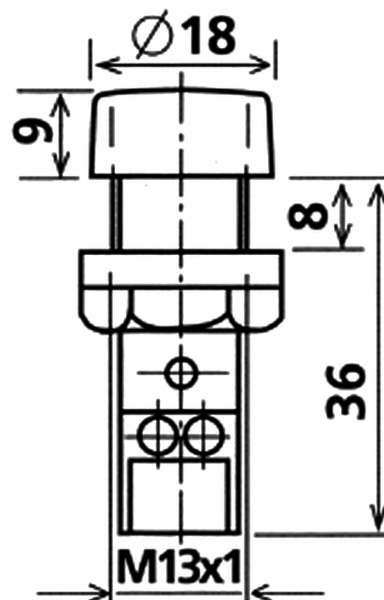

COMPACTE SIGNALISATIE

07-3130-L7-028Z

LED-signaallamp | 28-50V DC | zonder ring |
Ø13mm | blauw

EAN: 1000000000047

Specificaties

Aansluiting	Aanraakveilig	Kleur LEDs	Blauw
Aantal LEDs	1	Kleur lens	Blauw
Afmetingen	Ø18mm x 45mm	Lichtbron	LED
Bedrijfsspanning	28-50V AC/DC	Lichteffecten	Continu branden
Gewicht	8g	Materiaal	Behuizing: PA6.6 lens: PC
IP-aanduiding	IP44	Nominale stroom	28V AC/DC
Inbouwmaat	13mm	Spanningstype	AC
Kleur	Blauw	Type	Signaallampen