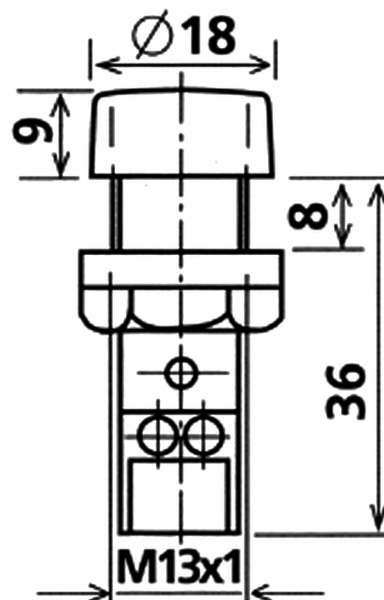

COMPACTE SIGNALISATIE

07-3130-L7-230

LED-signaallamp | 110-230V AC | zonder ring |
Ø13mm | blauw

EAN: 1000000000016

Specificaties

Aansluiting	Aanraakveilig	Kleur LEDs	Blauw
Aantal LEDs	1	Kleur lens	Blauw
Afmetingen	Ø18mm x 45mm	Lichtbron	LED
Bedrijfsspanning	110-230V AC	Lichteffecten	Continu branden
Gewicht	8g	Materiaal	Behuizing: PA6.6 lens: PC
IP-aanduiding	IP44	Nominale stroom	240V AC 12mA
Inbouwmaat	13mm	Spanningstype	AC
Kleur	Blauw	Type	Signaallampen