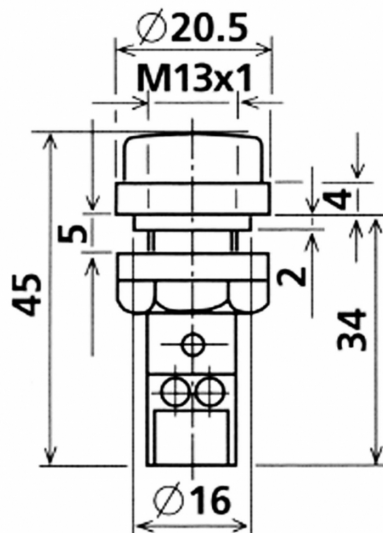

## COMPACTE SIGNALISATIE

07-3160-L1-028Z

LED-signaallamp | 28-50V DC | zwarte ring |  
Ø16mm | rood

EAN: 1000000000009

### Specificaties

Aansluiting	Aanraakveilig	Kleur LEDs	Rood
Aantal LEDs	1	Kleur lens	Rood
Afmetingen	Ø20,5mm x 45mm	Lichtbron	LED
Bedrijfsspanning	28-50V AC/DC	Lichteffecten	Continu branden
Gewicht	8g	Materiaal	Behuizing: PA6.6   lens: PC
IP-aanduiding	IP44	Nominale stroom	28V AC/DC
Inbouwmaat	16mm	Spanningstype	AC
Kleur	Rood	Type	Signaallampen