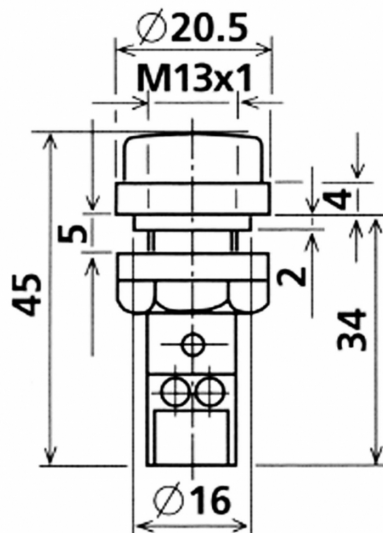

COMPACTE SIGNALISATIE

07-3160-L1-230

LED-signaallamp | 110-230V AC | zwarte ring |
Ø16mm | rood

EAN: 1000000000085

Specificaties

Aansluiting	Aanraakveilig	Kleur LEDs	Rood
Aantal LEDs	1	Kleur lens	Rood
Afmetingen	Ø20,5mm x 45mm	Lichtbron	LED
Bedrijfsspanning	110-230V AC	Lichteffecten	Continu branden
Gewicht	8g	Materiaal	Behuizing: PA6.6 lens: PC
IP-aanduiding	IP44	Nominale stroom	240V AC 12mA
Inbouwmaat	16mm	Spanningstype	AC
Kleur	Rood	Type	Signaallampen