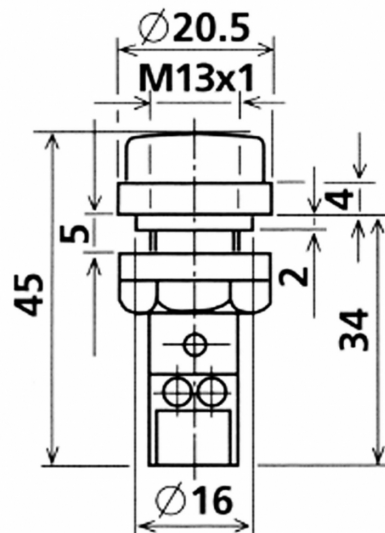

COMPACTE SIGNALISATIE

07-3160-L2-230

LED-signaallamp | 110-230V AC | zwarte ring |
Ø16mm | groen

EAN: 10000000000061

Specificaties

Aansluiting	Aanraakveilig	Kleur LEDs	Groen
Aantal LEDs	1	Kleur lens	Groen
Afmetingen	Ø20,5mm x 45mm	Lichtbron	LED
Bedrijfsspanning	110-230V AC	Lichteffecten	Continu branden
Gewicht	8g	Materiaal	Behuizing: PA6.6 lens: PC
IP-aanduiding	IP44	Nominale stroom	240V AC 12mA
Inbouwmaat	16mm	Spanningstype	AC
Kleur	Groen	Type	Signaallampen