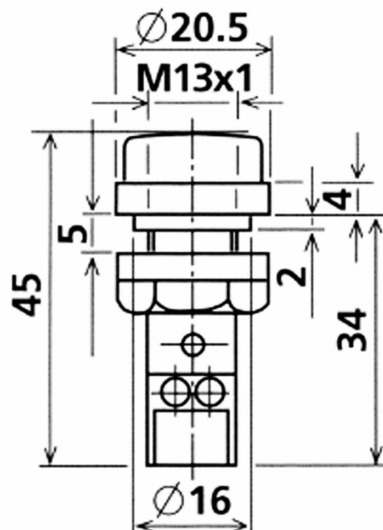

COMPACTE SIGNALISATIE

07-3160-L4-028Z

LED-signaallamp | 28-50V DC | zwarte ring |
Ø16mm | oranje

EAN: 10000000000160

Specificaties

Aansluiting	Aanraakveilig	Kleur LEDs	Oranje
Aantal LEDs	1	Kleur lens	Oranje
Afmetingen	Ø20,5mm x 45mm	Lichtbron	LED
Bedrijfsspanning	28-50V AC/DC	Lichteffecten	Continu branden
Gewicht	8g	Materiaal	Behuizing: PA6.6 lens: PC
IP-aanduiding	IP44	Nominale stroom	28V AC/DC
Inbouwmaat	16mm	Spanningstype	DC
Kleur	Oranje	Type	Signaallampen