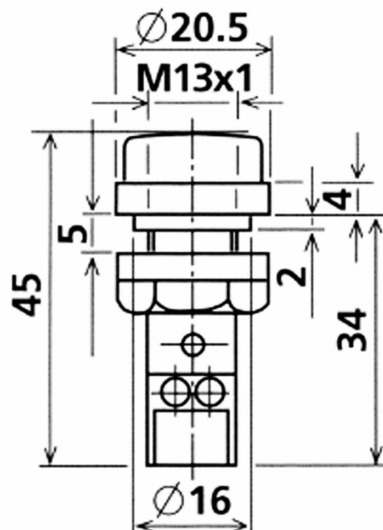

## COMPACTE SIGNALISATIE

07-3160-L4-230

LED-signaallamp | 110-230V AC | zwarte ring |  
Ø16mm | oranje

EAN: 10000000000078

### Specificaties

Aansluiting	Aanraakveilig	Kleur LEDs	Oranje
Aantal LEDs	1	Kleur lens	Oranje
Afmetingen	Ø20,5mm x 45mm	Lichtbron	LED
Bedrijfsspanning	110-230V AC	Lichteffecten	Continu branden
Gewicht	8g	Materiaal	Behuizing: PA6.6   lens: PC
IP-aanduiding	IP44	Nominale stroom	240V AC 12mA
Inbouwmaat	16mm	Spanningstype	AC
Kleur	Oranje	Type	Signaallampen