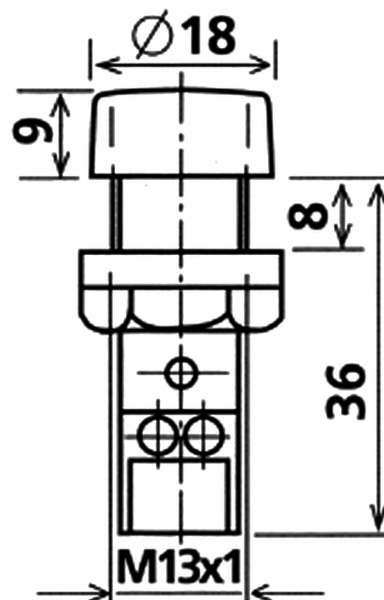

COMPACTE SIGNALISATIE

07-3160-L6-028Z

LED-signaallamp | 28-50V DC | zwarte ring |
Ø16mm | transparant

EAN: 1000000000177

Specificaties

Aansluiting	Aanraakveilig	Kleur LEDs	Wit
Aantal LEDs	1	Kleur lens	Wit
Afmetingen	Ø20,5mm x 45mm	Lichtbron	LED
Bedrijfsspanning	28-50V AC/DC	Lichteffecten	Continu branden
Gewicht	8g	Materiaal	Behuizing: PA6.6 lens: PC
IP-aanduiding	IP44	Nominale stroom	28V AC/DC
Inbouwmaat	13mm	Spanningstype	DC
Kleur	Wit	Type	Signaallampen