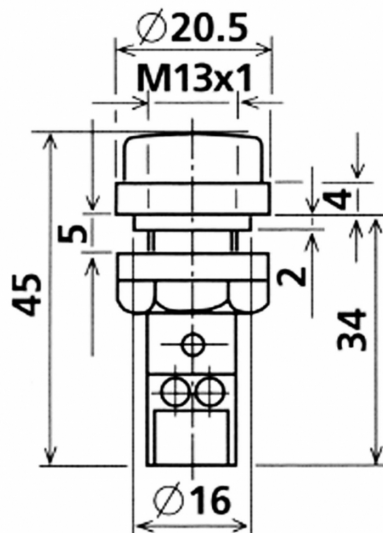

COMPACTE SIGNALISATIE

07-3160-L6-230

LED-signaallamp | 110-230V AC | zwarte ring |
Ø16mm | transparant

EAN: 1000000000092

Specificaties

Aansluiting	Aanraakveilig	Kleur LEDs	Wit
Aantal LEDs	1	Kleur lens	Wit
Afmetingen	Ø20,5mm x 45mm	Lichtbron	LED
Bedrijfsspanning	110-230V AC	Lichteffecten	Continu branden
Gewicht	8g	Materiaal	Behuizing: PA6.6 lens: PC
IP-aanduiding	IP44	Nominale stroom	240V AC 12mA
Inbouwmaat	16mm	Spanningstype	AC
Kleur	Wit	Type	Signaallampen