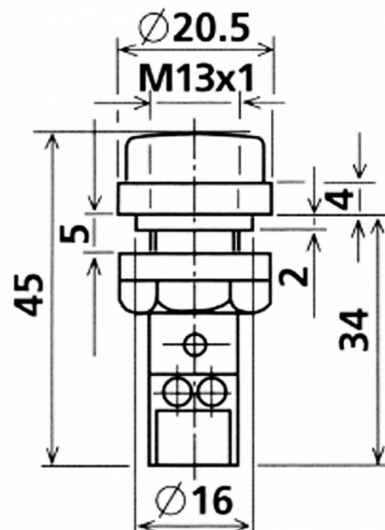

COMPACTE SIGNALISATIE

07-3160-L7-230

LED-signaallamp | 110-230V AC | zwarte ring |
Ø16mm | blauw

EAN: 10000000000054

Specificaties

Aansluiting	Aanraakveilig	Kleur LEDs	Blauw
Aantal LEDs	1	Kleur lens	Blauw
Afmetingen	Ø20,5mm x 45mm	Lichtbron	LED
Bedrijfsspanning	110-230V AC	Lichteffecten	Continu branden
Gewicht	8g	Materiaal	Behuizing: PA6.6 lens: PC
IP-aanduiding	IP44	Nominale stroom	240V AC 12mA
Inbouwmaat	16mm	Spanningstype	AC
Kleur	Blauw	Type	Signaallampen