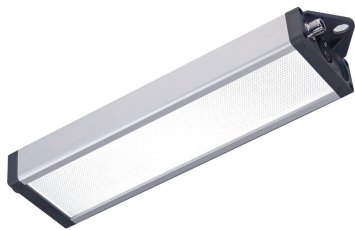

110914-22

UNILED SL DC | 545mm | White 5000K

EAN: 4260556623399

Specificaties

Aansluiting	M12 (A-code), 5-pin	Lenstype	Microprisma kunststof
Afmetingen	545mm x 35mm x 85mm	Levensduur LEDs	60 000h
Certificaten, keurmerken, markeringen	CE, UKCA, ETL Listed	Lichtbron	LED
Dimbaar	Ja, optioneel met accessoire	Lichtrendement	155lm/W
Gebruikstemperatuur	-10°C tot +60°C	Lichtstroom	3798lm
Gewicht	1850g	Materiaal	Behuizing: aluminium lens: microprisma
IP-aanduiding	IP50	Merk	LED2WORK
Kleur	Wit (daglicht)	Model	UNILED SL DC
Kleurtemperatuur range	5200K - 5700K	Nominale spanning	24V DC
Kleurweergave index	>85	Stralingshoek	100°
Land van herkomst	Duitsland	Vermogen (max.)	24W
Lengte	545mm		