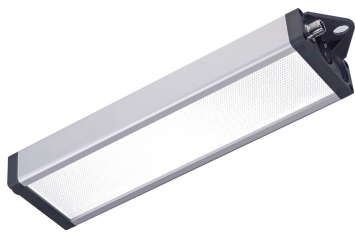

110914-22

UNILED SL DC

LED2WORK | 545mm | 24W

EAN: 4260556623399

Specificaties

Aansluiting	M12 (A-code) 5-pin	Lenstype	Microprisma kunststof
Afmetingen	545mm x 35mm x 85mm	Levensduur LEDs	60 000h
Certificaten, keurmerken, markeringen	CE, UKCA, ETL Listed	Lichtbron	LED
Dimbaar	Ja, optioneel met accessoire	Lichtrendement	155lm/W
Gebruikstemperatuur	-10°C tot +60°C	Lichtstroom	3798lm
Gewicht	1850g	Materiaal	Behuizing: aluminium lens: microprisma
IP-aanduiding	IP50	Merk	LED2WORK
Kleur	Wit (daglicht)	Model	UNILED SL DC
Kleurtemperatuur range	5200K - 5700K	Nominale spanning	24V DC
Kleurweergave index	>85	Stralingshoek	100°
Land van herkomst	Duitsland	Vermogen (max.)	24W
Lengte	545mm		