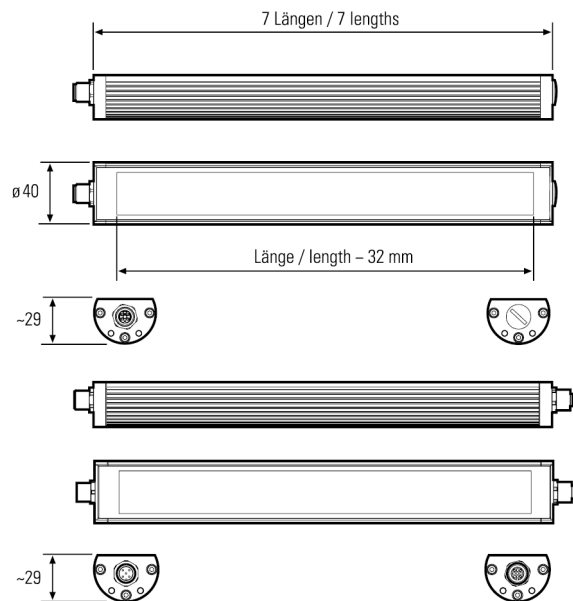

118110-07

TUBELED 40 II | Basic-Line | AC | 280mm | Wit

EAN: 4260556628769

## Specificaties

Aansluiting	M12 (S-code) 3-pin
Afmetingen	280mm x 29mm x 40mm
Certificaten, keurmerken, markeringen	CE, UKCA, D mark
Dimbaar	Nee
Gebruikstemperatuur	-30°C tot +50°C
Gewicht	400g
IP-aanduiding	IP67/IP69K
Kleur	Wit (daglicht)
Kleurtemperatuur range	5600K 3-step McAdam
Kleurweergave index	>80
Land van herkomst	Duitsland
Lengte	280mm

Lenstype	Diffuus veiligheidsglas
Levensduur LEDs	>50 000h (L80/B10)
Lichtbron	LED
Lichtrendement	127lm/W
Lichtstroom	1030lm
Materiaal	Behuizing: aluminium   lens: veiligheidsglas
Merk	LED2WORK
Model	TUBELED 40 II Basic-Line AC
Nominale spanning	230V AC
Stralingshoek	100°
Type	LED-machineverlichting
Vermogen (max.)	8,5W