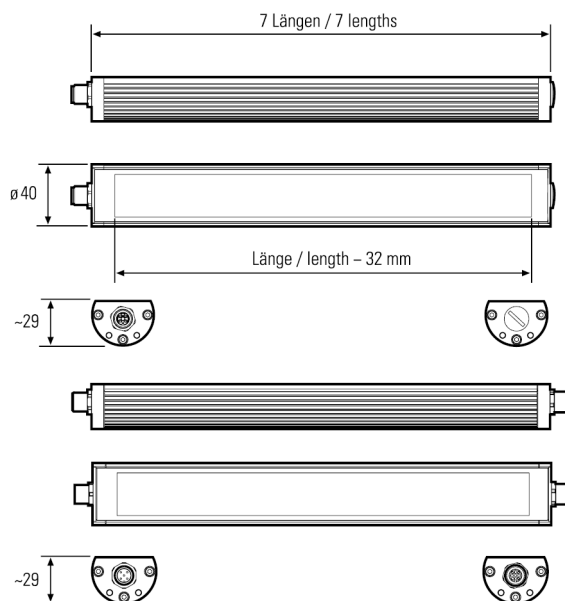

118210-11

TUBELED 40 II | Power | 365mm | Cascade | White

EAN: 4260556622866

Specificaties

Aansluiting	M12 (A-code), 5-pin
Afmetingen	365mm x 29mm x 40mm
Certificaten, keurmerken, markeringen	CE, UKCA, ETL Listed, D mark
Dimbaar	Ja, optioneel met accessoire
Gebruikstemperatuur	-30°C tot +60°C
Gewicht	480g
IP-aanduiding	IP67/IP69K
Kleur	Wit (daglicht)
Kleurtemperatuur range	5700K 3-step McAdam
Kleurweergave index	>85
Land van herkomst	Duitsland
Lengte	365mm

Lenstype	Diffuus veiligheidsglas
Levensduur LEDs	>100 000h (L80/B10)
Lichtbron	LED
Lichtrendement	173lm/W
Lichtstroom	2838lm
Materiaal	Behuizing: aluminium lens: veiligheidsglas
Merk	LED2WORK
Model	TUBELED 40 II Power Cascade
Nominale spanning	24V DC
Stralingshoek	100°
Type	LED-machineverlichting
Vermogen (max.)	16,4W