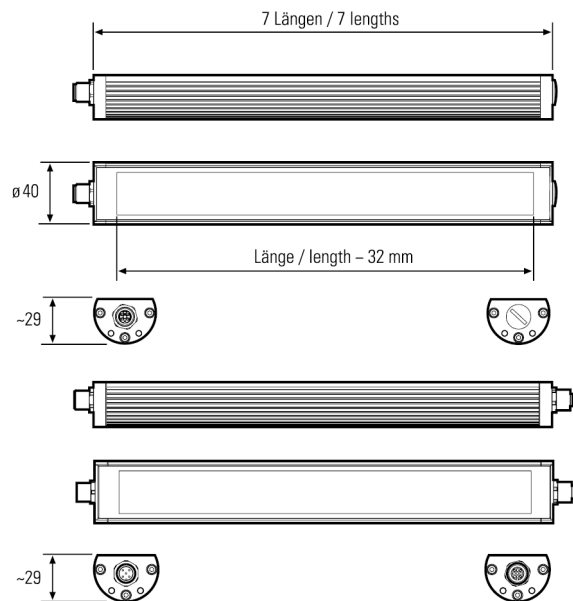

118310-07

TUBELED 40 II | Basic-Line | AC | 540mm | Wit

EAN: 4260556628776

Specificaties

Aansluiting	M12 (S-code) 3-pin	Lenstype	Diffuus veiligheidsglas
Afmetingen	540mm x 29mm x 40mm	Levensduur LEDs	>50 000h (L80/B10)
Certificaten, keurmerken, markeringen	CE, UKCA, D mark	Lichtbron	LED
Dimbaar	Nee	Lichtrendement	127lm/W
Gebruikstemperatuur	-30°C tot +50°C	Lichtstroom	2060lm
Gewicht	650g	Materiaal	Behuizing: aluminium lens: veiligheidsglas
IP-aanduiding	IP67/IP69K	Merk	LED2WORK
Kleur	Wit (daglicht)	Model	TUBELED 40 II Basic-Line AC
Kleurtemperatuur range	5600K 3-step McAdam	Nominale spanning	230V AC
Kleurweergave index	>80	Stralingshoek	100°
Land van herkomst	Duitsland	Type	LED-machineverlichting
Lengte	540mm	Vermogen (max.)	17,2W