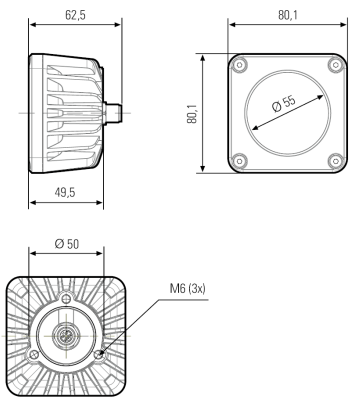

121011-04

CENALED SPOT 15°

LED2WORK | 8,5W | 80mm

EAN: 4260556625713

Specificaties

Aansluiting	M12 (A-code) 5-pin	Lengte	80mm
Afmetingen	80mm x 80mm x 62,5mm	Lenstype	Veiligheidsglas
Certificaten, keurmerken, markeringen	CE, UKCA, ETL Listed	Levensduur LEDs	60 000h
Dimbaar	Ja, optioneel met accessoire	Lichtbron	LED
Gebruikstemperatuur	-10°C tot +50°C	Lichtrendement	155lm/W
Gewicht	400g	Lichtstroom	1120lm
IP-aanduiding	IP67	Materiaal	Behuizing: aluminium gepoedercoat
Inhoud pakket	Inclusief dichting, montage met 3x M6 schroeven aan achterzijde	Merk	LED2WORK
Kleur	Wit (neutraal wit)	Model	CENALED SPOT
Kleurtemperatuur range	5000K	Nominale spanning	24V DC
Kleurweergave index	>85	Stralingshoek	15°
Land van herkomst	Duitsland	Vermogen (max.)	6W

Abstand d=100 cm

$E_{\text{mittel}} = 1036 \text{ lux}$

$E_{\text{max}} = 6595 \text{ lux}$

$E_{\text{min}} = 71 \text{ lux}$