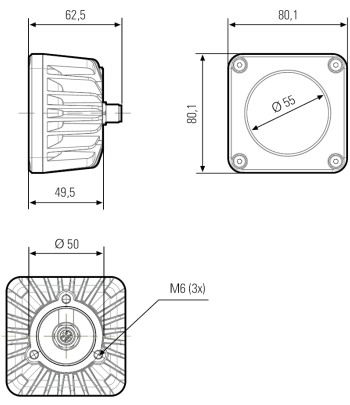

121013-04

CENALED SPOT | 65° | 8,5W | White

EAN: 4260556625737

Specificaties

Aansluiting	M12 (A-code), 5-pin	Lenstype	Veiligheidsglas
Afmetingen	80mm x 80mm x 62,5mm	Levensduur LEDs	60 000h
Certificaten, keurmerken, markeringen	CE, UKCA, ETL Listed	Lichtbron	LED
Dimbaar	Ja, optioneel met accessoire	Lichtrendement	155lm/W
Gebruikstemperatuur	-10°C tot +50°C	Lichtstroom	1120lm
Gewicht	400g	Materiaal	Behuizing: aluminium gepoedercoat
IP-aanduiding	IP67	Merk	LED2WORK
Inhoud pakket	Inclusief dichting, montage met 3x M6 schroeven aan achterzijde	Model	CENALED SPOT
Kleur	Wit (neutraal wit)	Nominale spanning	24V DC
Kleurtemperatuur range	5000K	Stralingshoek	65°
Kleurweergave index	>85	Vermogen (max.)	8,5W
Land van herkomst	Duitsland		

Abstand d=100 cm

$E_{\text{mittel}} = 491 \text{ lux}$

$E_{\text{max}} = 642 \text{ lux}$

$E_{\text{min}} = 279 \text{ lux}$