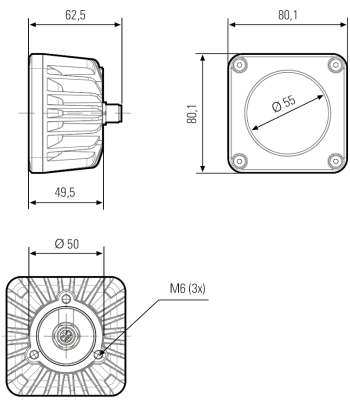

121013-04

CENALED SPOT 65°

LED2WORK | 8,5W | 80mm

EAN: 4260556625737

Specificaties

Aansluiting	M12 (A-code) 5-pin	Lengte	80mm
Afmetingen	80mm x 80mm x 62,5mm	Lenstype	Veiligheidsglas
Certificaten, keurmerken, markeringen	CE, UKCA, ETL Listed	Levensduur LEDs	60 000h
Dimbaar	Ja, optioneel met accessoire	Lichtbron	LED
Gebruikstemperatuur	-10°C tot +50°C	Lichtrendement	155lm/W
Gewicht	400g	Lichtstroom	1120lm
IP-aanduiding	IP67	Materiaal	Behuizing: aluminium gepoedercoat
Inhoud pakket	Inclusief dichting, montage met 3x M6 schroeven aan achterzijde	Merk	LED2WORK
Kleur	Wit (neutraal wit)	Model	CENALED SPOT
Kleurtemperatuur range	5000K	Nominale spanning	24V DC
Kleurweergave index	>85	Stralingshoek	65°
Land van herkomst	Duitsland	Vermogen (max.)	6W

Abstand d=100 cm

$E_{\text{mittel}} = 491 \text{ lux}$

$E_{\text{max}} = 642 \text{ lux}$

$E_{\text{min}} = 279 \text{ lux}$