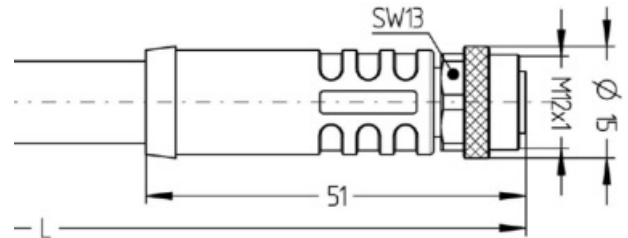

# M12 & M8 AANSLUITINGEN

200100-15

M12-aansluitsnoer | S-code | 4-polig | 2,5m | PUR

## Specificaties

Aantal polen	4	Nominale spanning	630V AC
Afmetingen	2,5m	Nominale stroom	12A
Certificaten, keurmerken, markeringen	CE	Ontwerp	(S-code) Vrouwelijk/Open draadeinde
Gebruikstemperatuur	-30°C tot +90°C	Type	Toebehoren LED-verlichting
Gewicht	100g	Verpakking	1 stuk
IP-aanduiding	IP65   IP67   IP68		
Materiaal	Nikkel   PUR		
Merk	LED2WORK		