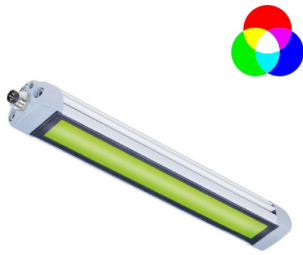

154590-01

TUBELED 25 RGB-W

LED2WORK | 870mm | 24W

EAN: 4260556626178

Specificaties

Aansluiting	M8 (B-code) 5-pin	Lenstype	Diffuus wit
Afmetingen	870mm x 28mm x 23mm	Levensduur LEDs	60 000h
Certificaten, keurmerken, markeringen	CE, UKCA, ETL Listed	Lichtbron	LED
Dimbaar	Nee	Lichtrendement	155lm/W
Gebruikstemperatuur	-30°C tot +55°C	Lichtstroom	R: 460lm G: 840lm B: 280lm
Gewicht	700g	Materiaal	Behuizing: aluminium lens: veiligheidsglas
IP-aanduiding	IP67	Merk	LED2WORK
Kleur	RGB-W (daglicht)	Model	TUBELED 25 RGB-W
Kleurtemperatuur range	5200K - 5700K	Nominale spanning	24V DC
Kleurweergave index	>85	Stralingshoek	100°
Land van herkomst	Duitsland	Vermogen (max.)	24W
Lengte	870mm		