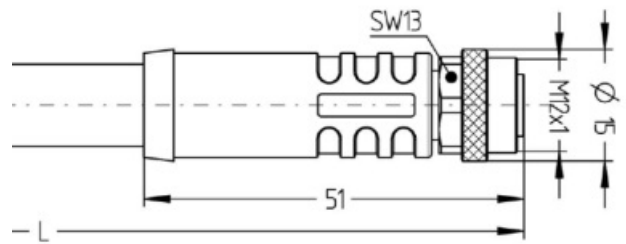

M12 & M8 AANSLUITINGEN

200100-14

M12-aansluitsnoer | S-code | 4-polig | 5m | PUR

EAN: 4260556621937

Specificaties

Aantal polen	4	Nominale spanning	630V AC
Afmetingen	5m	Nominale stroom	12A
Certificaten, keurmerken, markeringen	CE	Ontwerp	(S-code) Vrouwelijk/Open draadeinde
Gebruikstemperatuur	-30°C tot +90°C	Type	Toebehoren LED-verlichting
Gewicht	100g	Verpakking	1 stuk
IP-aanduiding	IP65 IP67 IP68		
Materiaal	Nikkel PUR		
Merk	LED2WORK		