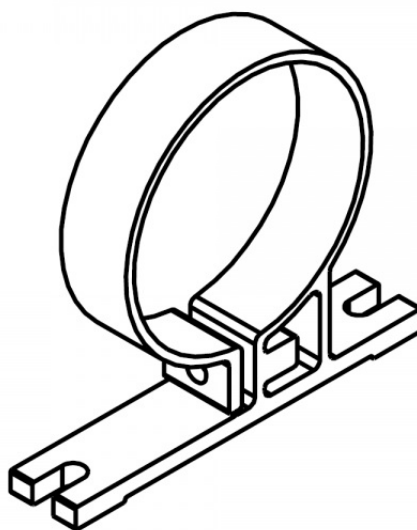

210200-02

Montagebeugel | Tubeled 70 | set van 2

EAN: 4260556622385

## Specificaties

Afmetingen	97mm x 107mm x 18mm	Merk	LED2WORK
Compatibel product	TUBELED 70 EVO	Model	Montagebeugel
Gewicht	150g	Type	Toebehoren LED-verlichting
Materiaal	Aluminium	Verpakking	1 paar