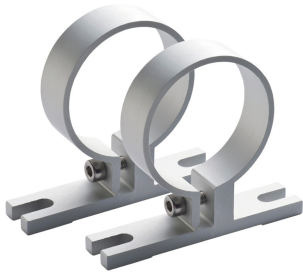

210200-06

Montagebeugel

EAN: 4260556622361

Specificaties

Afmetingen	60mm x 68mm x 14mm	Merk	LED2WORK
Compatibel product	TUBELED 40 II	Type	Montagebeugel
Gewicht	50g	Verpakking	1 paar
Materiaal	Aluminium