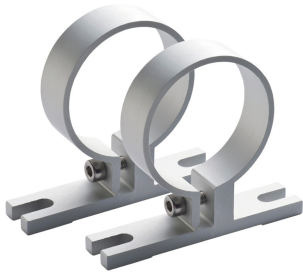

## Montagebeugel

EAN: 4260556622361

### Specificaties

Afmetingen	60mm x 68mm x 14mm	Merk	LED2WORK
Compatibel product	TUBELED 40 II	Type	Montagebeugel
Gewicht	50g	Verpakking	1 paar
Materiaal	Aluminium		