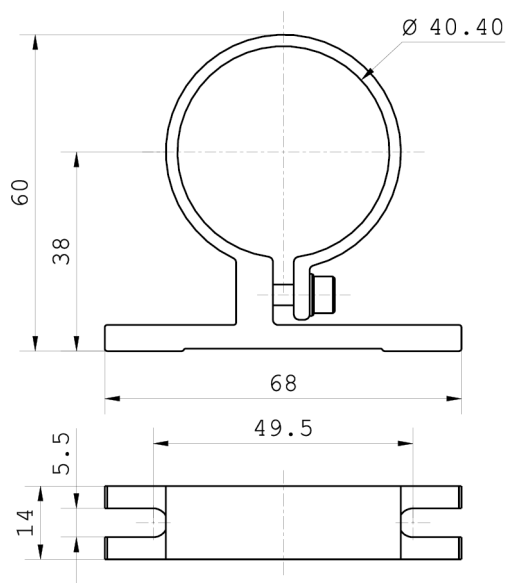

210200-06

Montagebeugel | Tubeled 40 | set van 2

EAN: 4260556622361

Specificaties

Afmetingen	60mm x 68mm x 14mm	Merk	LED2WORK
Compatibel product	TUBELED 40 II	Model	Montagebeugel
Gewicht	50g	Type	Toebehoren LED-verlichting
Materiaal	Aluminium	Verpakking	1 paar