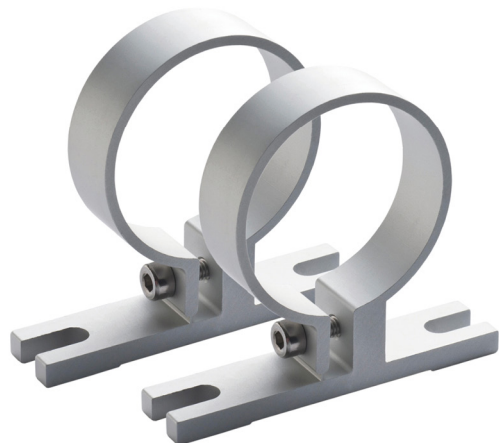

210200-06

Montagebeugel | Tubeled 40 | set van 2

EAN: 4260556622361

Specificaties

Afmetingen	60mm x 68mm x 14mm	Merk	LED2WORK
Compatibel product	TUBELED 40 II	Model	Montagebeugel
Gewicht	50g	Type	Toebehoren LED-verlichting
Materiaal	Aluminium	Verpakking	1 paar