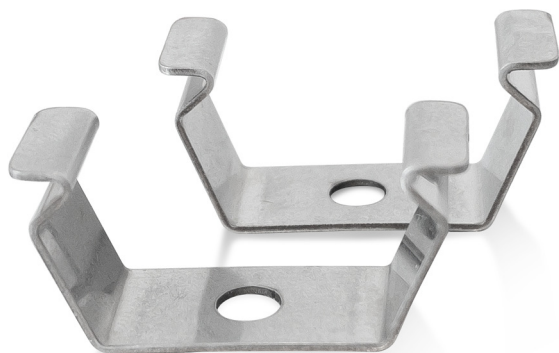

210200-07

Montagebeugel | Leanled & Signaled | set van 2

EAN: 4260556622613

Specificaties

Afmetingen	29mm x 14mm x 10mm	Merk	LED2WORK
Compatibel product	LEANLED SIGNALED	Model	Montagebeugel
Gewicht	10g	Type	Toebehoren LED-verlichting
Materiaal	Verenstaal	Verpakking	1 paar