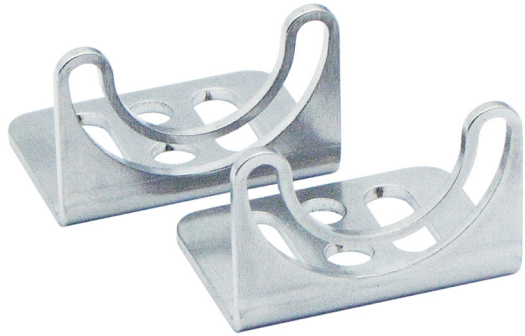

210200-11

Montagebeugel 110° | Tubeled 40 | set van 2

EAN: 4260556622972

Specificaties

Afmetingen	40mm x 30mm x 30mm	Merk	LED2WORK
Compatibel product	TUBELED 40 II	Model	Montagebeugel
Gewicht	50g	Type	Toebehoren LED-verlichting
Materiaal	Roestvrij staal	Verpakking	1 paar