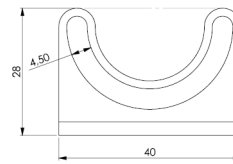

210200-11

Montagebeugel 110° | Tubeled 40 | set van 2

EAN: 4260556622972

Specificaties

Afmetingen	40mm x 30mm x 30mm	Merk	LED2WORK
Compatibel product	TUBELED 40 II	Model	Montagebeugel
Gewicht	50g	Type	Toebehoren LED-verlichting
Materiaal	Roestvrij staal	Verpakking	1 paar