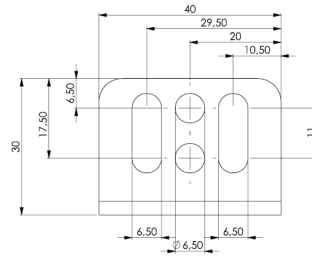

210200-11

Montagebeugel 110° | Tubeled 40 | set van 2

EAN: 4260556622972

Specificaties

Afmetingen	40mm x 30mm x 30mm	Merk	LED2WORK
Compatibel product	TUBELED 40 II	Model	Montagebeugel
Gewicht	50g	Type	Toebehoren LED-verlichting
Materiaal	Roestvrij staal	Verpakking	1 paar