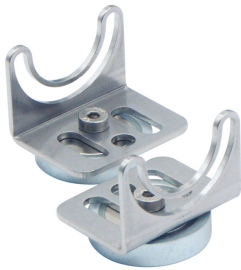

210200-12

Montagebeugel magnetisch 110°| Tubeled 40

EAN: 4260556622989

Specificaties

Afmetingen	40mm x 30mm x 30mm	Merk	LED2WORK
Compatibel product	TUBELED 40 II	Type	Montagebeugel
Gewicht	100g	Verpakking	1 paar
Materiaal	Roestvrij staal magneet		