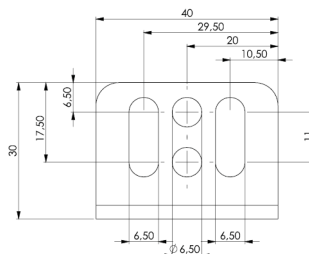

210200-12

Montagebeugel magnetisch 110° | Tubeled 40 | set van 2

EAN: 4260556622989

Specificaties

Afmetingen	40mm x 30mm x 30mm	Merk	LED2WORK
Compatibel product	TUBELED 40 II	Model	Montagebeugel
Gewicht	100g	Type	Toebehoren LED-verlichting
Materiaal	Roestvrij staal magneet	Verpakking	1 paar