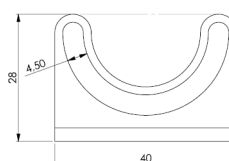

210200-12

Montagebeugel magnetisch 110° | Tubeled 40 | set van 2

EAN: 4260556622989

Specificaties

Afmetingen	40mm x 30mm x 30mm	Merk	LED2WORK
Compatibel product	TUBELED 40 II	Model	Montagebeugel
Gewicht	100g	Type	Toebehoren LED-verlichting
Materiaal	Roestvrij staal magneet	Verpakking	1 paar