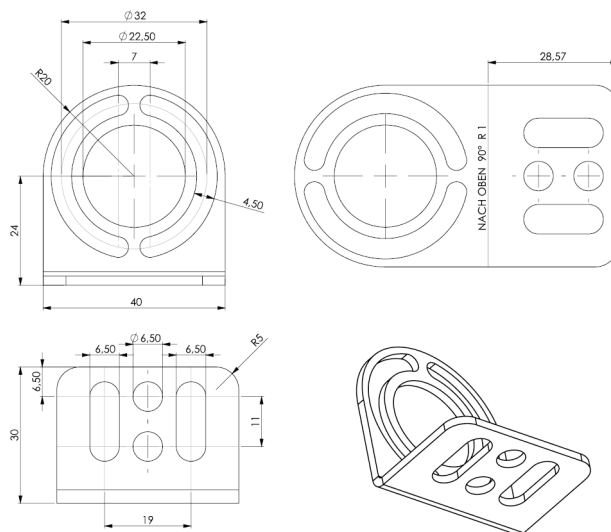

210200-14

Montagebeugel 180° | Tubeled 40 | set van 2

EAN: 4260556623337

Specificaties

Afmetingen	40mm x 30mm x 46mm	Merk	LED2WORK
Compatibel product	TUBELED 40 II	Model	Montagebeugel
Gewicht	50g	Type	Toebehoren LED-verlichting
Materiaal	Roestvrij staal	Verpakking	1 paar