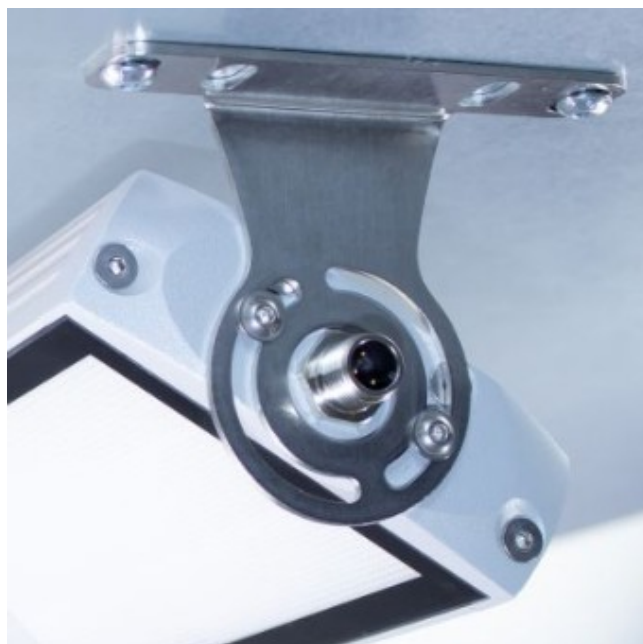

210200-21

Montagebeugel 150° | FIELDLED EVO 96mm | set van 2

EAN: 4260556625676

## Specificaties

Afmetingen	94mm x 74mm x 25mm
Compatibel product	FIELDLED EVO 96mm
Gewicht	150g
Inhoud pakket	Inclusief 4 schroeven
Materiaal	RVS V2A
Merk	LED2WORK

Model	Montagebeugel
Type	Toebehoren LED-verlichting
Verpakking	1 paar