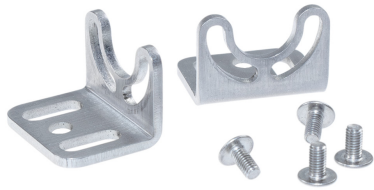

## Montagebeugel 60°

EAN: 4260556626079

### Specificaties

Afmetingen 20mm x 20mm x 25mm

Compatibel product TUBELED 25

Gewicht 50g

Materiaal Roestvrij staal

Merk LED2WORK

Type Montagebeugel

Verpakking 1 paar