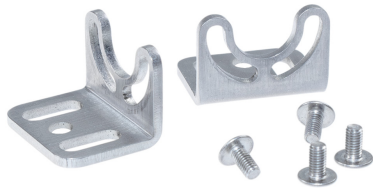

210200-23

Montagebeugel 60° | Tubeled 25

EAN: 4260556626079

Specificaties

Afmetingen	20mm x 20mm x 25mm	Merk	LED2WORK
Compatibel product	TUBELED 25	Type	Montagebeugel
Gewicht	50g	Verpakking	1 paar
Materiaal	Roestvrij staal		