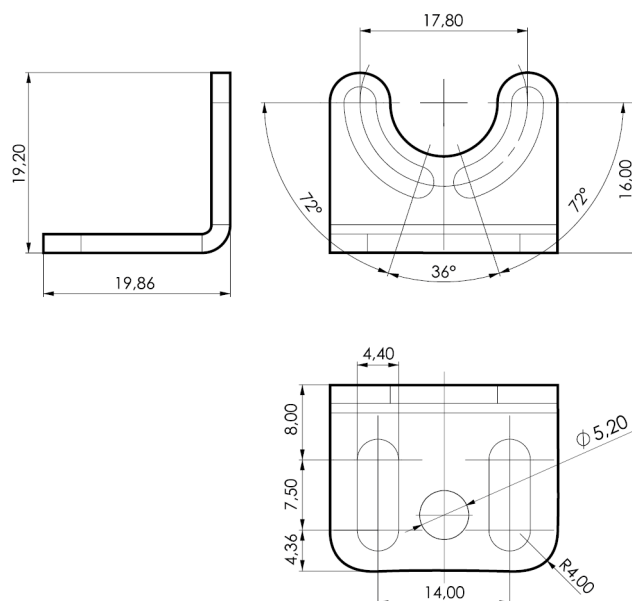

210200-23

Montagebeugel 60° | Tubeled 25 | set van 2

EAN: 4260556626079

## Specificaties

Afmetingen	20mm x 20mm x 25mm	Merk	LED2WORK
Compatibel product	TUBELED 25	Model	Montagebeugel
Gewicht	50g	Type	Toebehoren LED-verlichting
Materiaal	Roestvrij staal	Verpakking	1 paar