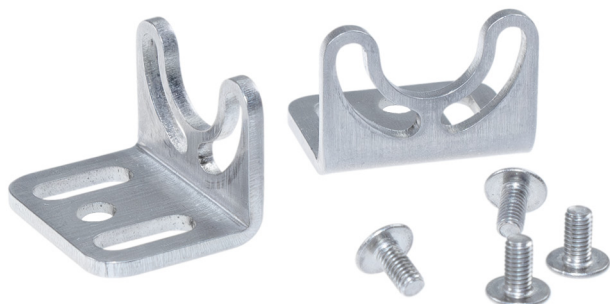

210200-23

Montagebeugel 60° | Tubeled 25 | set van 2

EAN: 4260556626079

## Specificaties

Afmetingen	20mm x 20mm x 25mm	Merk	LED2WORK
Compatibel product	TUBELED 25	Model	Montagebeugel
Gewicht	50g	Type	Toebehoren LED-verlichting
Materiaal	Roestvrij staal	Verpakking	1 paar