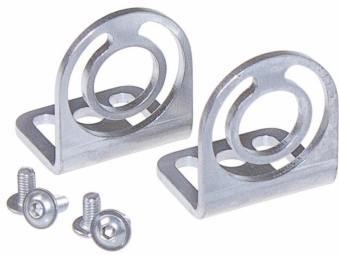

210200-25

Montagebeugel 180° | Tubeled 25

EAN: 4260556626093

Specificaties

Afmetingen	20mm x 24mm x 28mm	Materiaal	Roestvrij staal
Compatibel product	TUBELED 25	Merk	LED2WORK
Gewicht	50g	Type	Montagebeugel
Inhoud pakket	Inclusief 4 schroeven	Verpakking	1 paar