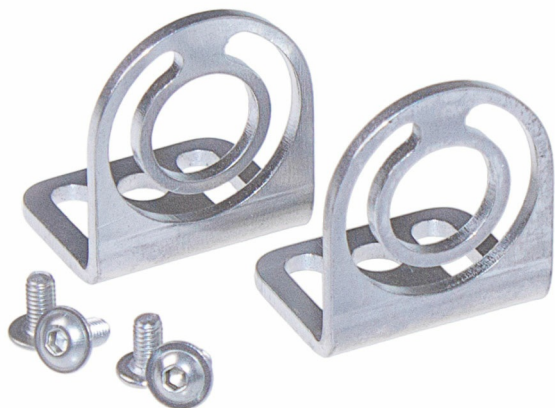

210200-25

Montagebeugel 180° | Tubeled 25 | set van 2

EAN: 4260556626093

Specificaties

Afmetingen	20mm x 24mm x 28mm
Compatibel product	TUBELED 25
Gewicht	50g
Inhoud pakket	Inclusief 4 schroeven
Materiaal	Roestvrij staal
Merk	LED2WORK

Model	Montagebeugel
Type	Toebehoren LED-verlichting
Verpakking	1 paar