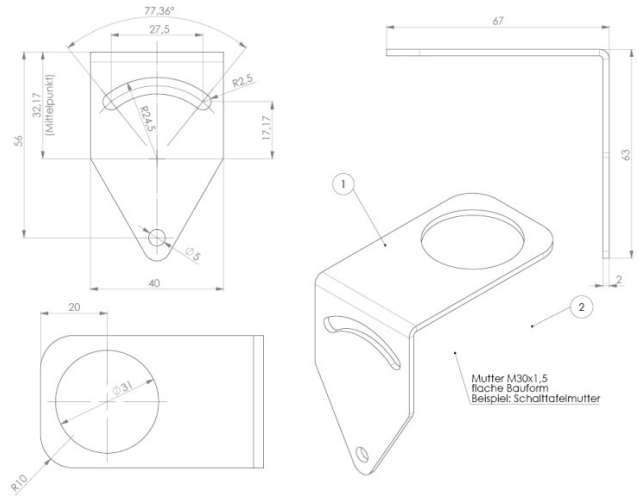

210200-30

Montagebeugel | Domeled | 1 stuk

Specificaties

Afmetingen	67mm x 63mm x 40mm	Merk	LED2WORK
Compatibel product	Domeled 50/70/90	Model	Montagebeugel
Gewicht	150g	Type	Toebehoren LED-verlichting
Materiaal	Roestvrij staal	Verpakking	1 stuk