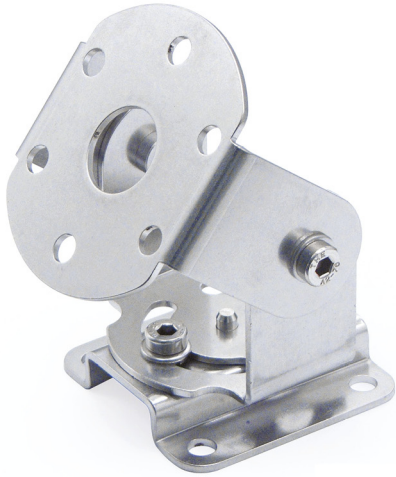

214300-01

Montagebeugel | Instelbaar | CENALED SPOT | 1 stuk

EAN: 4260556622330

Specificaties

Afmetingen	77mm x 68mm x 84mm	Merk	LED2WORK
Compatibel product	CENALED SPOT	Model	Montagebeugel
Gewicht	200g	Type	Toebehoren LED-verlichting
Materiaal	Roestvrij staal	Verpakking	1 stuk