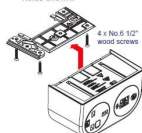

2439565

Onder- en opbouwmodule

FR/BE | GST 18/3 | OE Electrics

Specificaties

Merk	OE Electrics
Type	PHASE
Reeks	PHASE
Nominale spanning	230V
Aantal modules	2
Configuratie	Stopcontact
Connector	GST18i3
Montagetype	Opbouw
Kabellengte	800mm
Kleur	Wit

2. Align the unit with the mounting bracket.