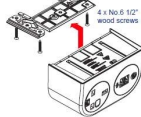

2439565

PHASE 2x FR/B wit met 800mm kabel naar GST 18/3

BE/FR | GST 18/3 | OE Electrics

Specificaties

Aantal modules	2
Configuratie	Stopcontact
Merk	OE Electrics
Type	PHASE
Connector	GST18i3
Reeks	PHASE
Nominale spanning	230V
Montagetype	Opbouw
Kleur	Wit
Kabellengte	800mm

2. Align the unit with the mounting bracket