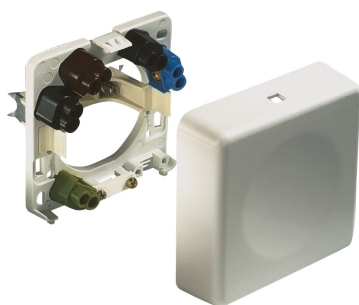

2505210

Aansluitdoos voor huishoudtoestellen met klemmenbeugel 5x6mm²

ABL | Klemmenbeugel

EAN: 4011721048420

Specificaties

Aansluiting	Schroefklemmen	Merk	ABL
Aantal polen	5	Montagetype	Opbouw / inbouw
Certificaten, keurmerken, markeringen	VDE, EAC	Nominale spanning	400V
Gebruikstemperatuur	-20°C tot +70°C	Nominale stroom	3x 16A
Gewicht	90g	Product	Koppelstekker
IP-aanduiding	IP20	Type	Inbouwstopcontact
Kleur	Wit	Verpakking	10 stuks