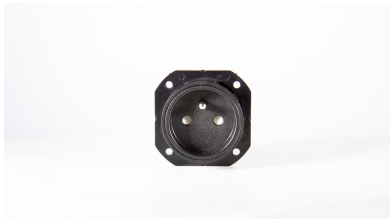

# POP FR/B stopcontact met 800mm kabel naar GST 18/3 zijdelingse uitgang

BE/FR | GST 18/3 | OE Electrics | Uitgang zijdelings

## Specificaties

Configuratie	Stopcontact
Connector	GST18-3
Reeks	POP
Nominale spanning	230V
Montagetype	Inbouw
Kleur	Zwart
Kabelingang	Haaks
Kabellengte	800mm
Materiaal	Polycarbonaat
Certificaten	CE