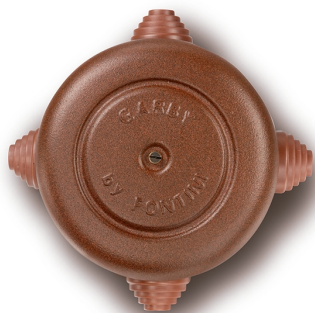

SWITCH

Fontini / Garby (opbouw)

30.401.22.2

Garby aftakdoos Ø108mm verouderd metaal

Garby | Verouderd metaal | Ø108mm

EAN: 8435263612523

Specificaties

Afmetingen	Ø108mm x 53mm
Gewicht	275g
Kleur	Verouderd metaal
Merk	Fontini

Product	Buizen & benodigdheden
Reeks	Garby (opbouw)
Type	Aftakdoos
Verpakking	1 stuk