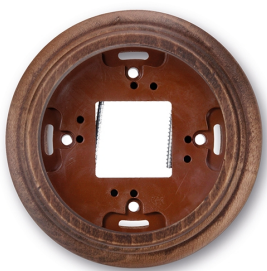

SWITCH

Fontini / Garby (opbouw)

30.801.21.2

Garby basis 1 module hout verouderd

Garby | Verouderd hout

EAN: 8422398795900

Specificaties

Afmetingen	Ø95mm x 22mm
Gewicht	41g
Kleur	Verouderd hout
Merk	Fontini

Product	Afdekplaten & basissen
Reeks	Garby (opbouw)
Type	Basis voor 1 module
Verpakking	1 stuk