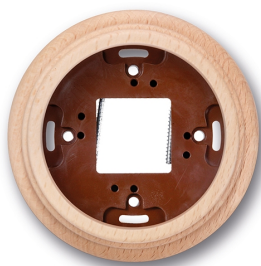

SWITCH

Fontini / Garby (opbouw)

30.801.81.2

Garby basis 1 module hout naturel

Garby | Naturel

EAN: 8435450109706

Specificaties

Afmetingen	Ø95mm x 22mm
Gewicht	41g
Kleur	Naturel
Merk	Fontini

Product	Afdekplaten & basissen
Reeks	Garby (opbouw)
Type	Basis voor 1 module
Verpakking	1 stuk