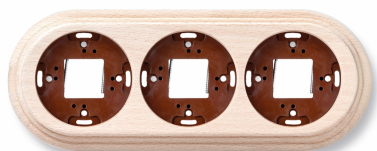

SWITCH

Fontini / Garby (opbouw)

30.803.00.2

Basis voor 3 modules

Garby | Onvernist hout

EAN: 8422398796419

Specificaties

Afmetingen	252mm x 95mm x 22mm	Product	Afdekplaten & basissen
Gewicht	139g	Reeks	Garby (opbouw)
Kleur	Onvernist	Type	Basis voor 3 modules
Merk	Fontini	Verpakking	1 stuk