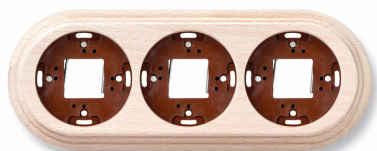

SWITCH

Fontini / Garby (opbouw)

30.803.00.2

Garby basis 3 modules hout onvernist

Garby | Onvernist hout

EAN: 8422398796419

Specificaties

Afmetingen	252mm x 95mm x 22mm	Product	Afdekplaten & basissen
Gewicht	139g	Reeks	Garby (opbouw)
Kleur	Onvernist	Type	Basis voor 3 modules
Merk	Fontini	Verpakking	1 stuk