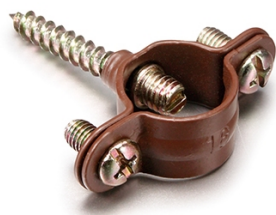

SWITCH

Fontini / Garby (opbouw)

30.816.03.2

Garby afstandklem 16mm verouderd metaal 25 stuks

Garby | Verouderd metaal | 16mm

EAN: 8435263612370

Specificaties

Gewicht	412g	Reeks	Garby (opbouw)
Kleur	Verouderd metaal	Type	Klem
Merk	Fontini	Verpakking	1x 25 stuks
Product	Buizen & benodigdheden		